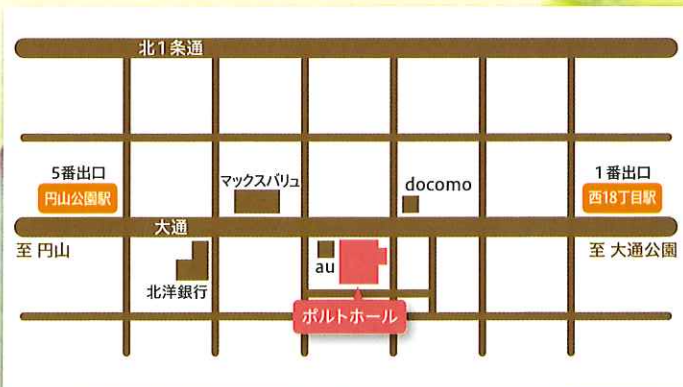

平成29年 **10**月**7**日 **土**

12:00~16:30 (11:30開場)

ほくしょうだいがく ほっぽうけんがくじゅつじょうほう
**北翔大学 北方圏学術情報センター
ポルトホール**

さっぽろしちゅうおうくみなみ じょうにし ちようめ
札幌市中央区南1条西22丁目 1-1
(地下鉄東西線「西18丁目」駅下車徒歩5分)

※会場には駐車場がございません。公共の交通機関をご利用いただくか、周辺のコインパーキングなどをご利用下さい。

主催 「いっしょにね! 文化祭」実行委員会/北翔大学

共催 公益財団法人北海道文化財団
後援 北海道/札幌市
助成 公益財団法人 太陽財団 TAIYO GROUP
協力 札幌市身体障害者福祉協会/NPO北のユニバーサルデザイン協議会 NUDA/北海道手をつなぐ育成会/札幌市手をつなぐ育成会/さっさん (元気ショップ)/北海道共同募金会/札幌市共同募金委員会/株式会社アビリング/三角山放送局

お問い合わせ

いっしょにね! 文化祭実行委員会事務局
〒063-0841 札幌市西区八軒1条西1丁目1-26-402 NPO三角山内
TEL 011-676-3955 FAX 011-621-9458 HP <http://ameblo.jp/npo-sankakuyama/>